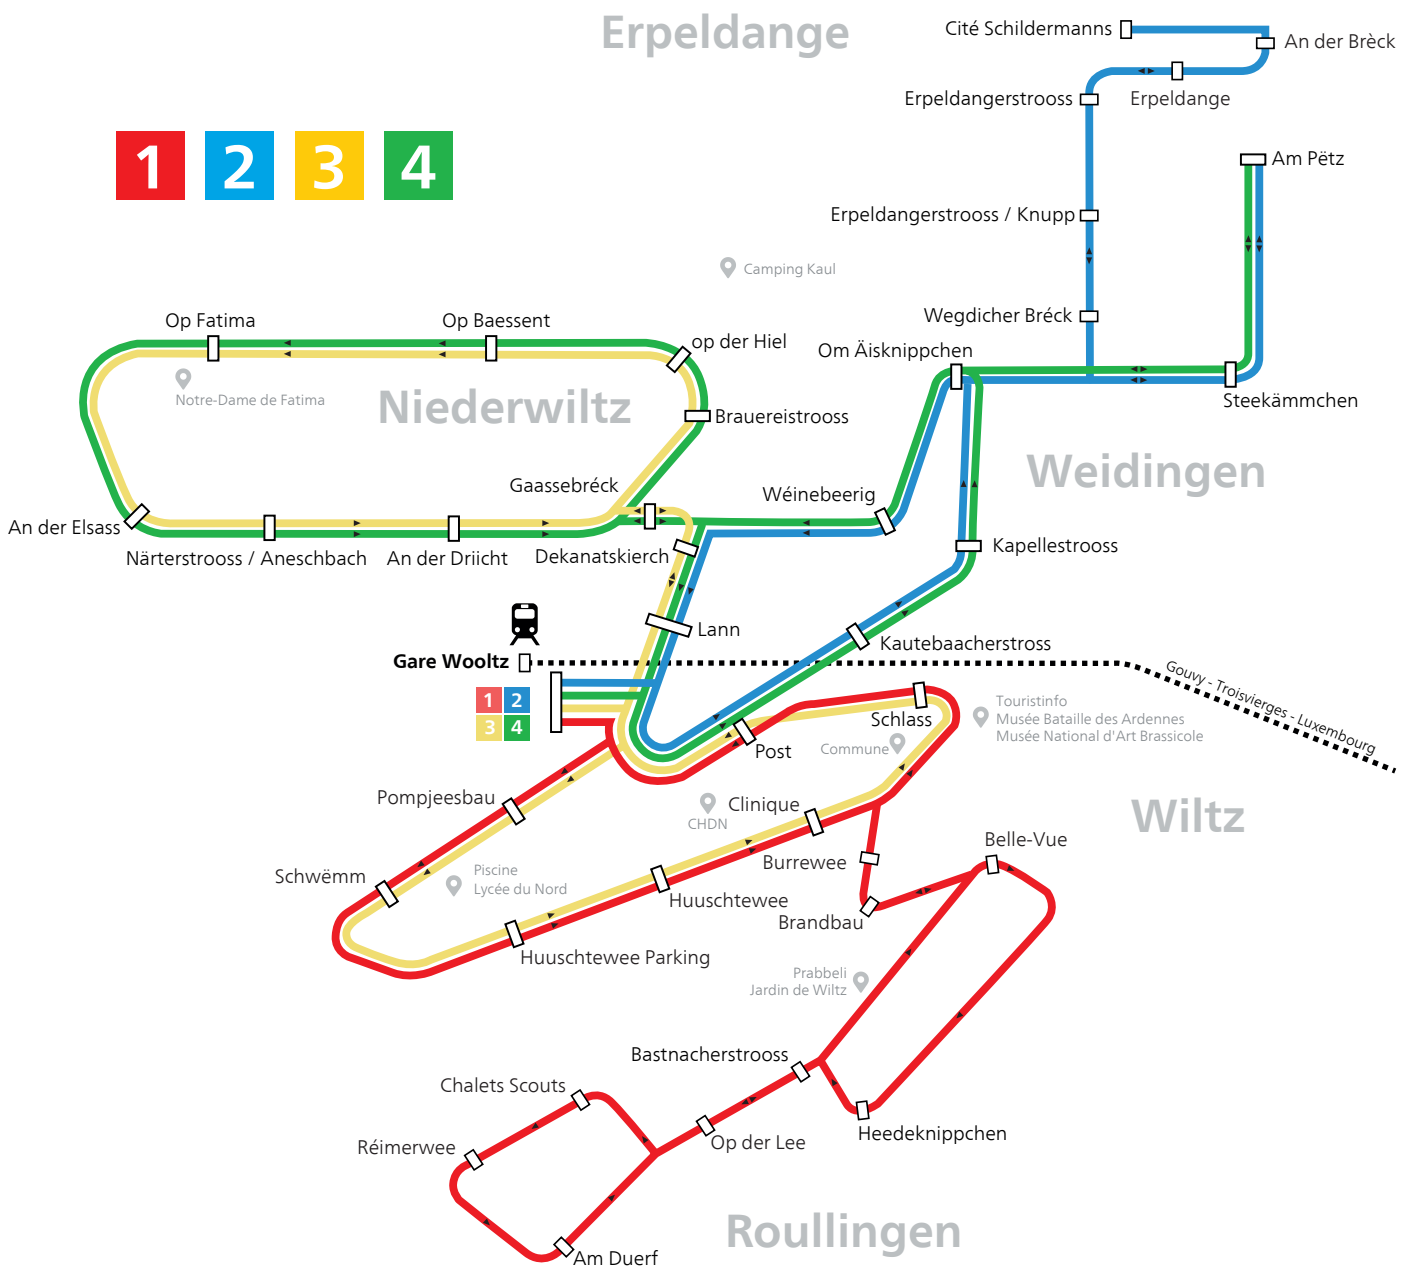

City-Bus Wiltz:

Nouveaux itinéraires à partir du 16 décembre 2019